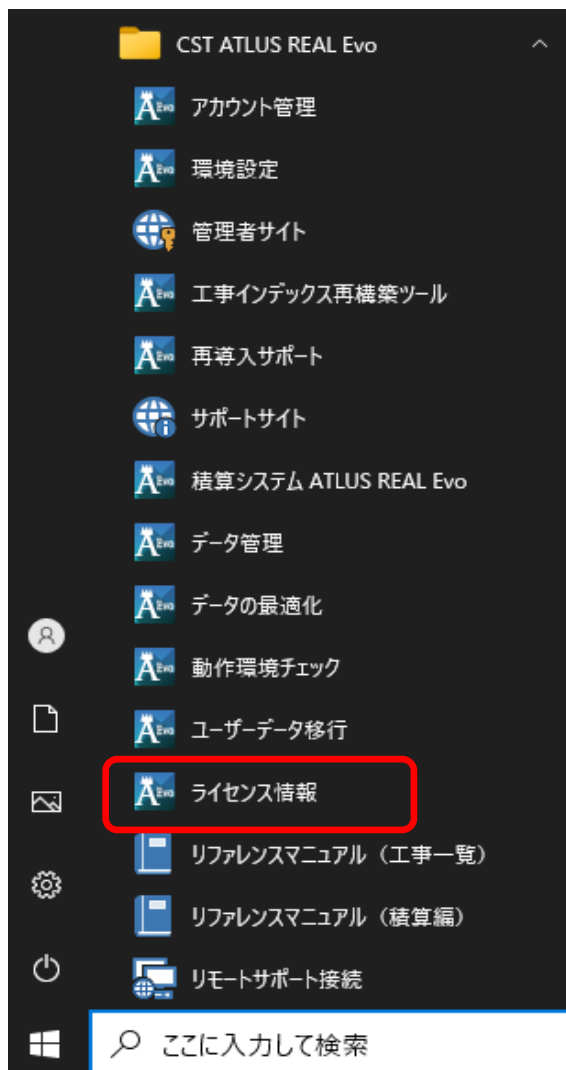

■使用許諾契約書の確認方法

- ①スタートメニューから、CST ATLUS REAL Evoを左クリックしてライセンス情報を開いて下さい。

②ライセンス情報から、保証書をクリックして下さい。

③保証内容 お客様ご確認画面が表示されます。

スクロールバーが表示されている場合は、画面を下へスクロールして下さい。

スクロールバーで下へスクロールして下さい。

④ソフトウェア使用許諾契約書が表示されますので、クリックして下さい。